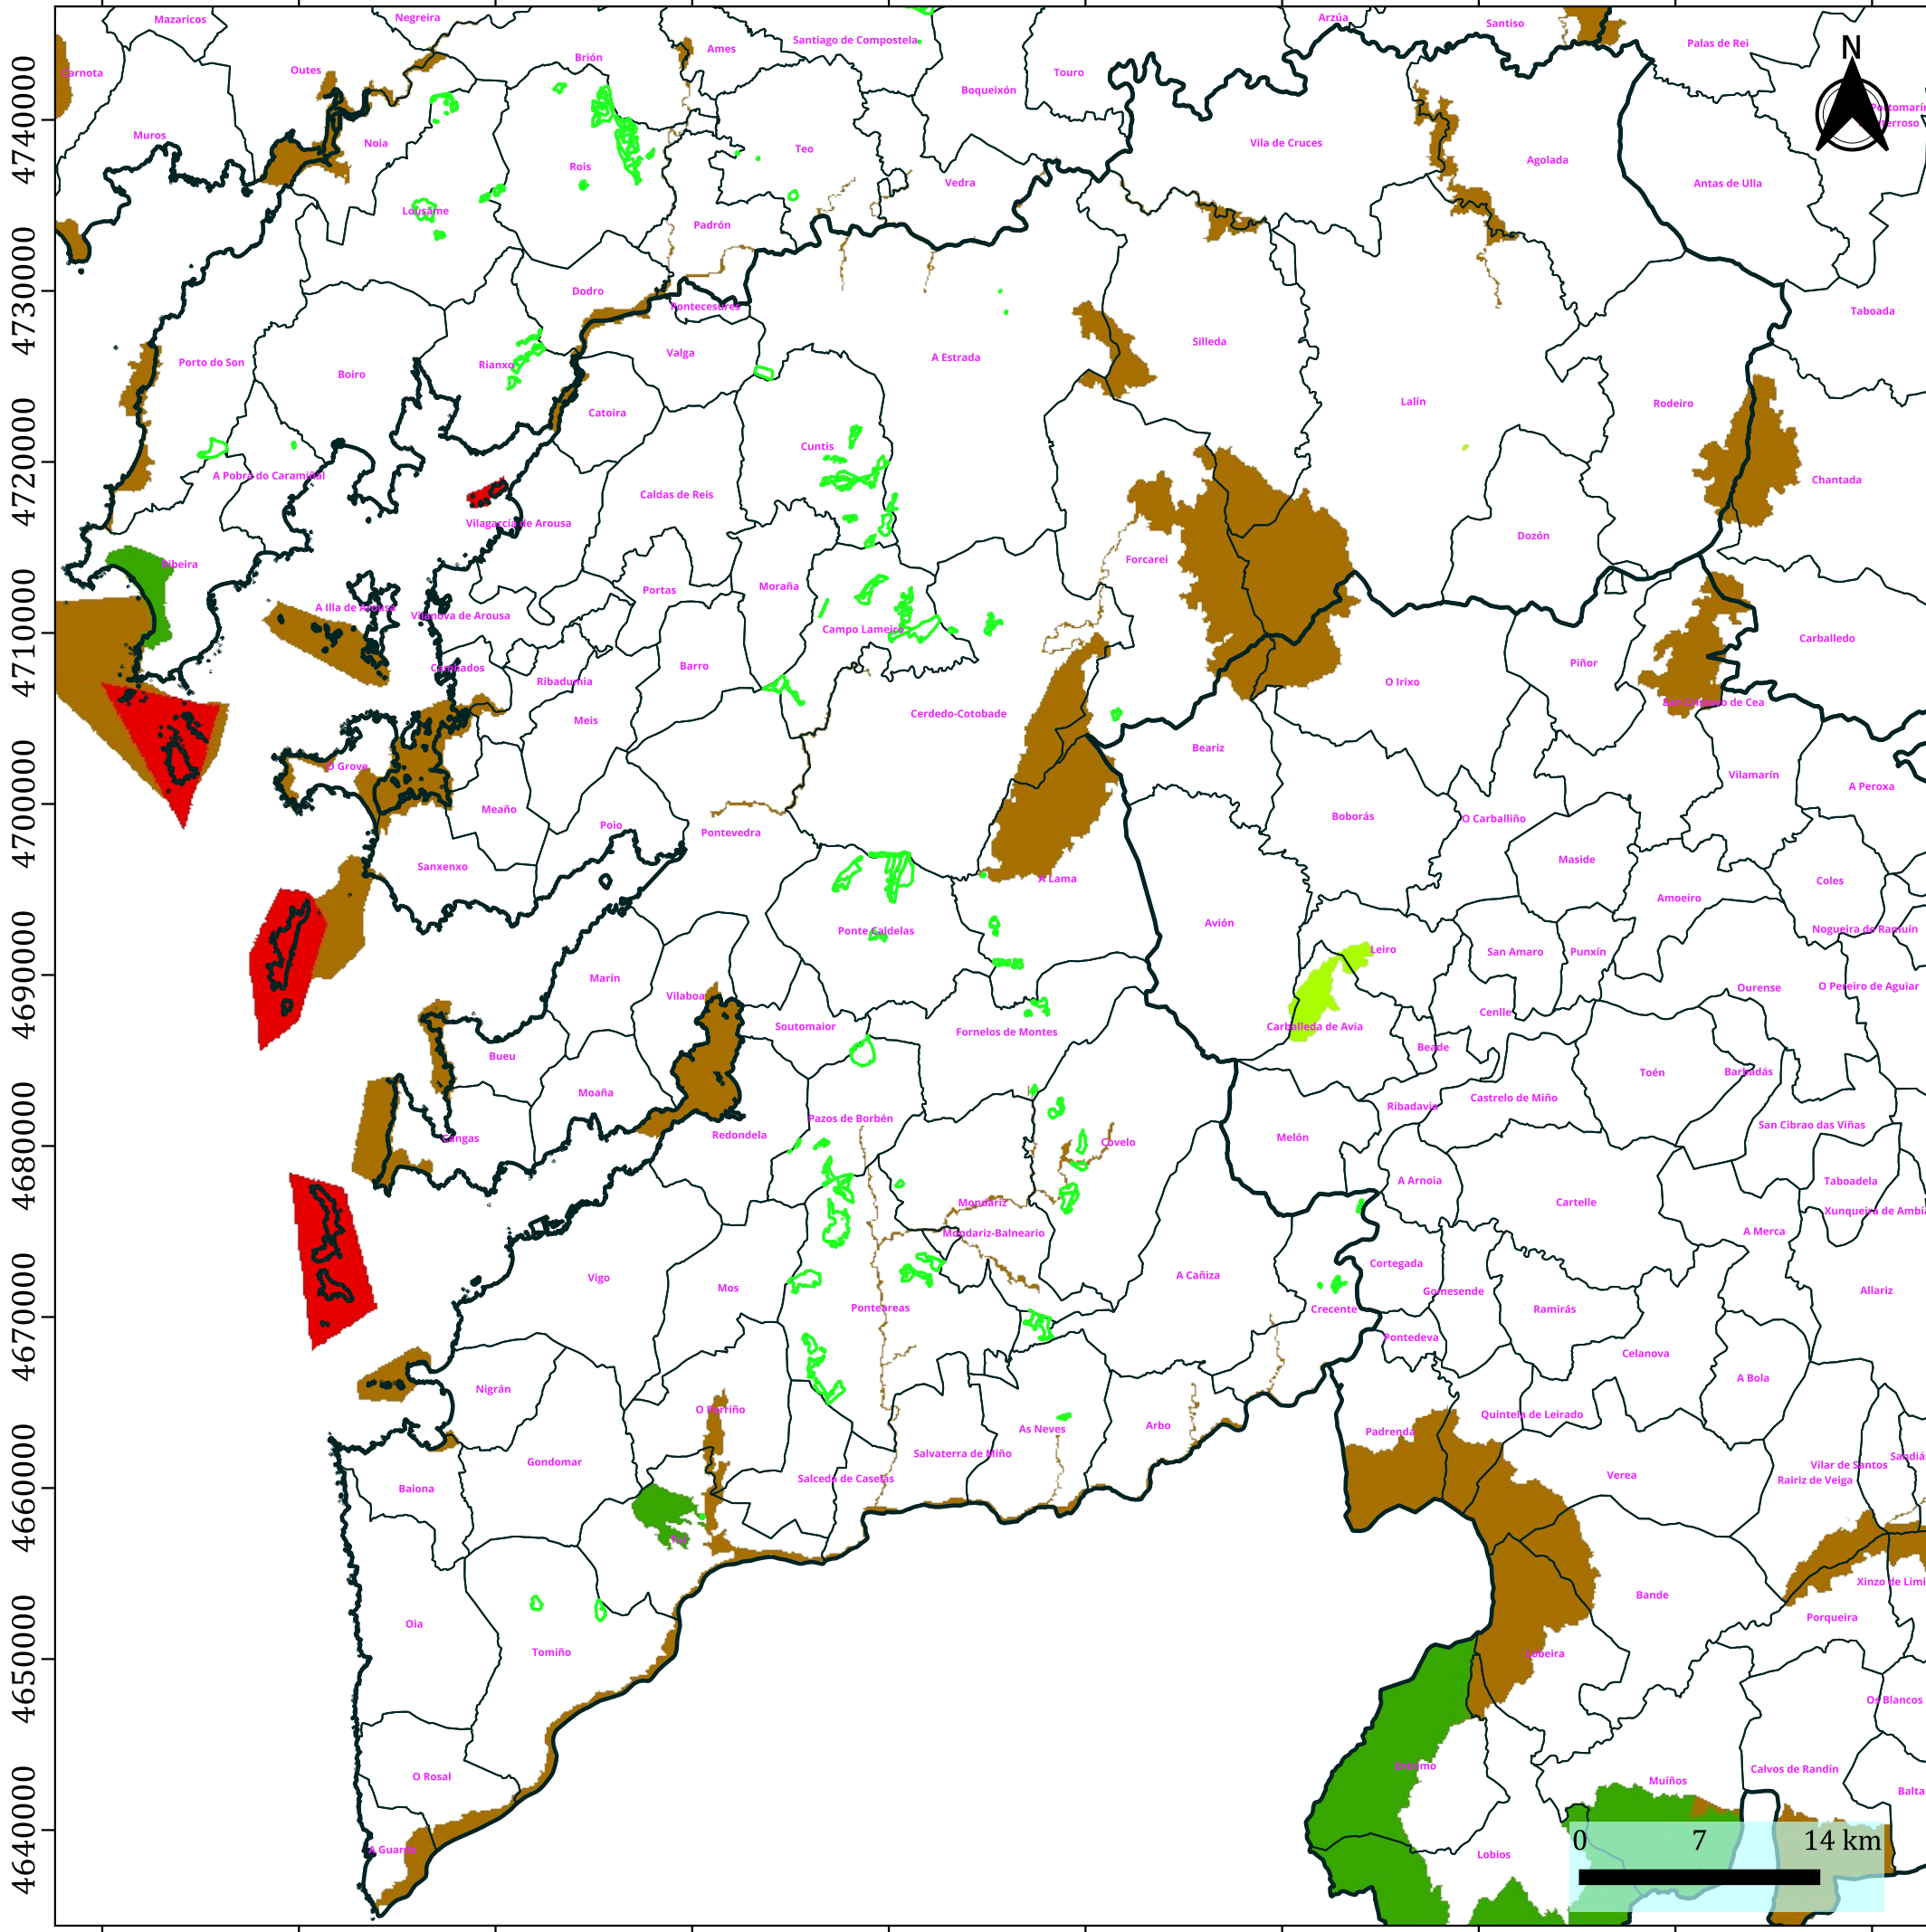

494500 506000 517500 529000 540500 552000 563500 575000 586500 598000

# GRUPO DE CERTIFICACIÓN FORESTAL PEFC ENCE

PONTEVEDRA

**LEYENDA**

- MONTES ENCE NORTE PEFC 2026
- PROVINCIAS
- CONCELLOS
- Espacios Naturales Protegidos**
- Parques Nacionales
- Otros Parques
- Reservas Naturales
- Monumentos Naturales
- Paisajes Protegidos
- Espacios Protegidos Red Natura 2000
- Otros Espacios Naturales Protegidos
- Área Marina Protegida