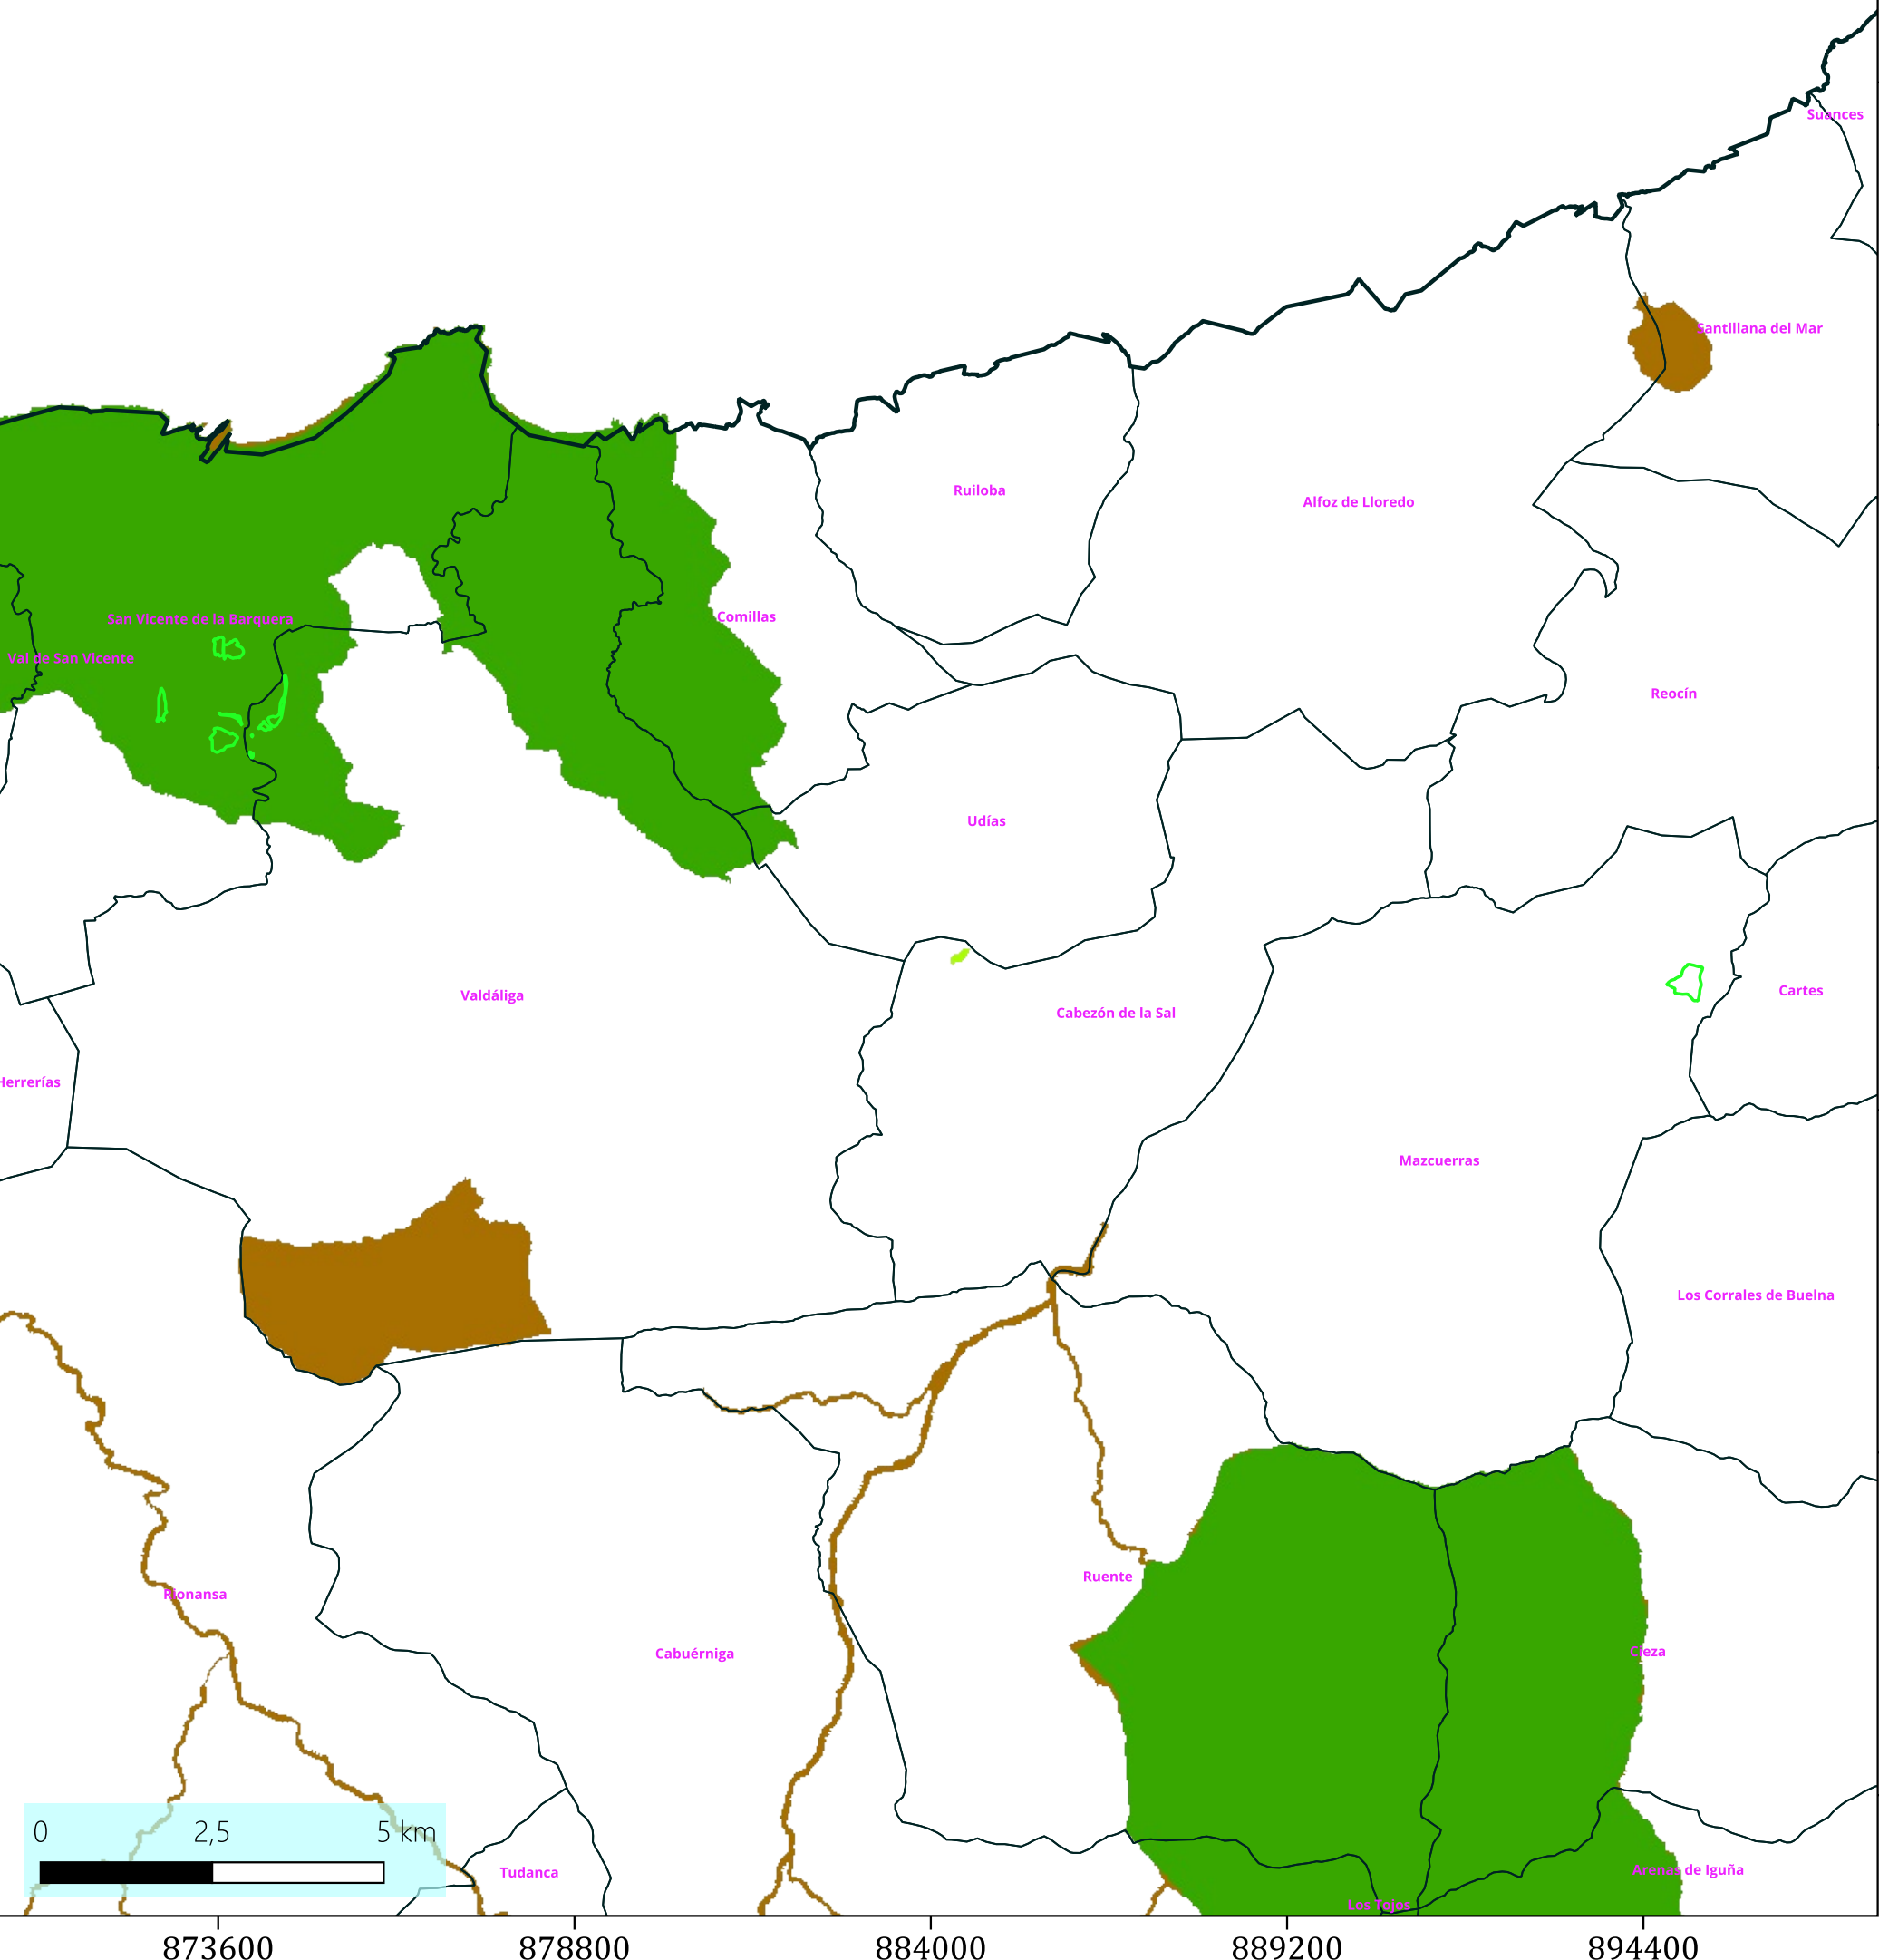

873600

878800

884000

889200

894400

GRUPO DE CERTIFICACIÓN FORESTAL PEFC ENCE

CANTABRIA

LEYENDA

- MONTES ENCE NORTE PEFC 2026
- PROVINCIAS
- CONCELLOS
- Espacios Naturales Protegidos**
- Parques Nacionales
- Otros Parques
- Reservas Naturales
- Monumentos Naturales
- Paisajes Protegidos
- Espacios Protegidos Red Natura 2000
- Otros Espacios Naturales Protegidos
- Área Marina Protegida