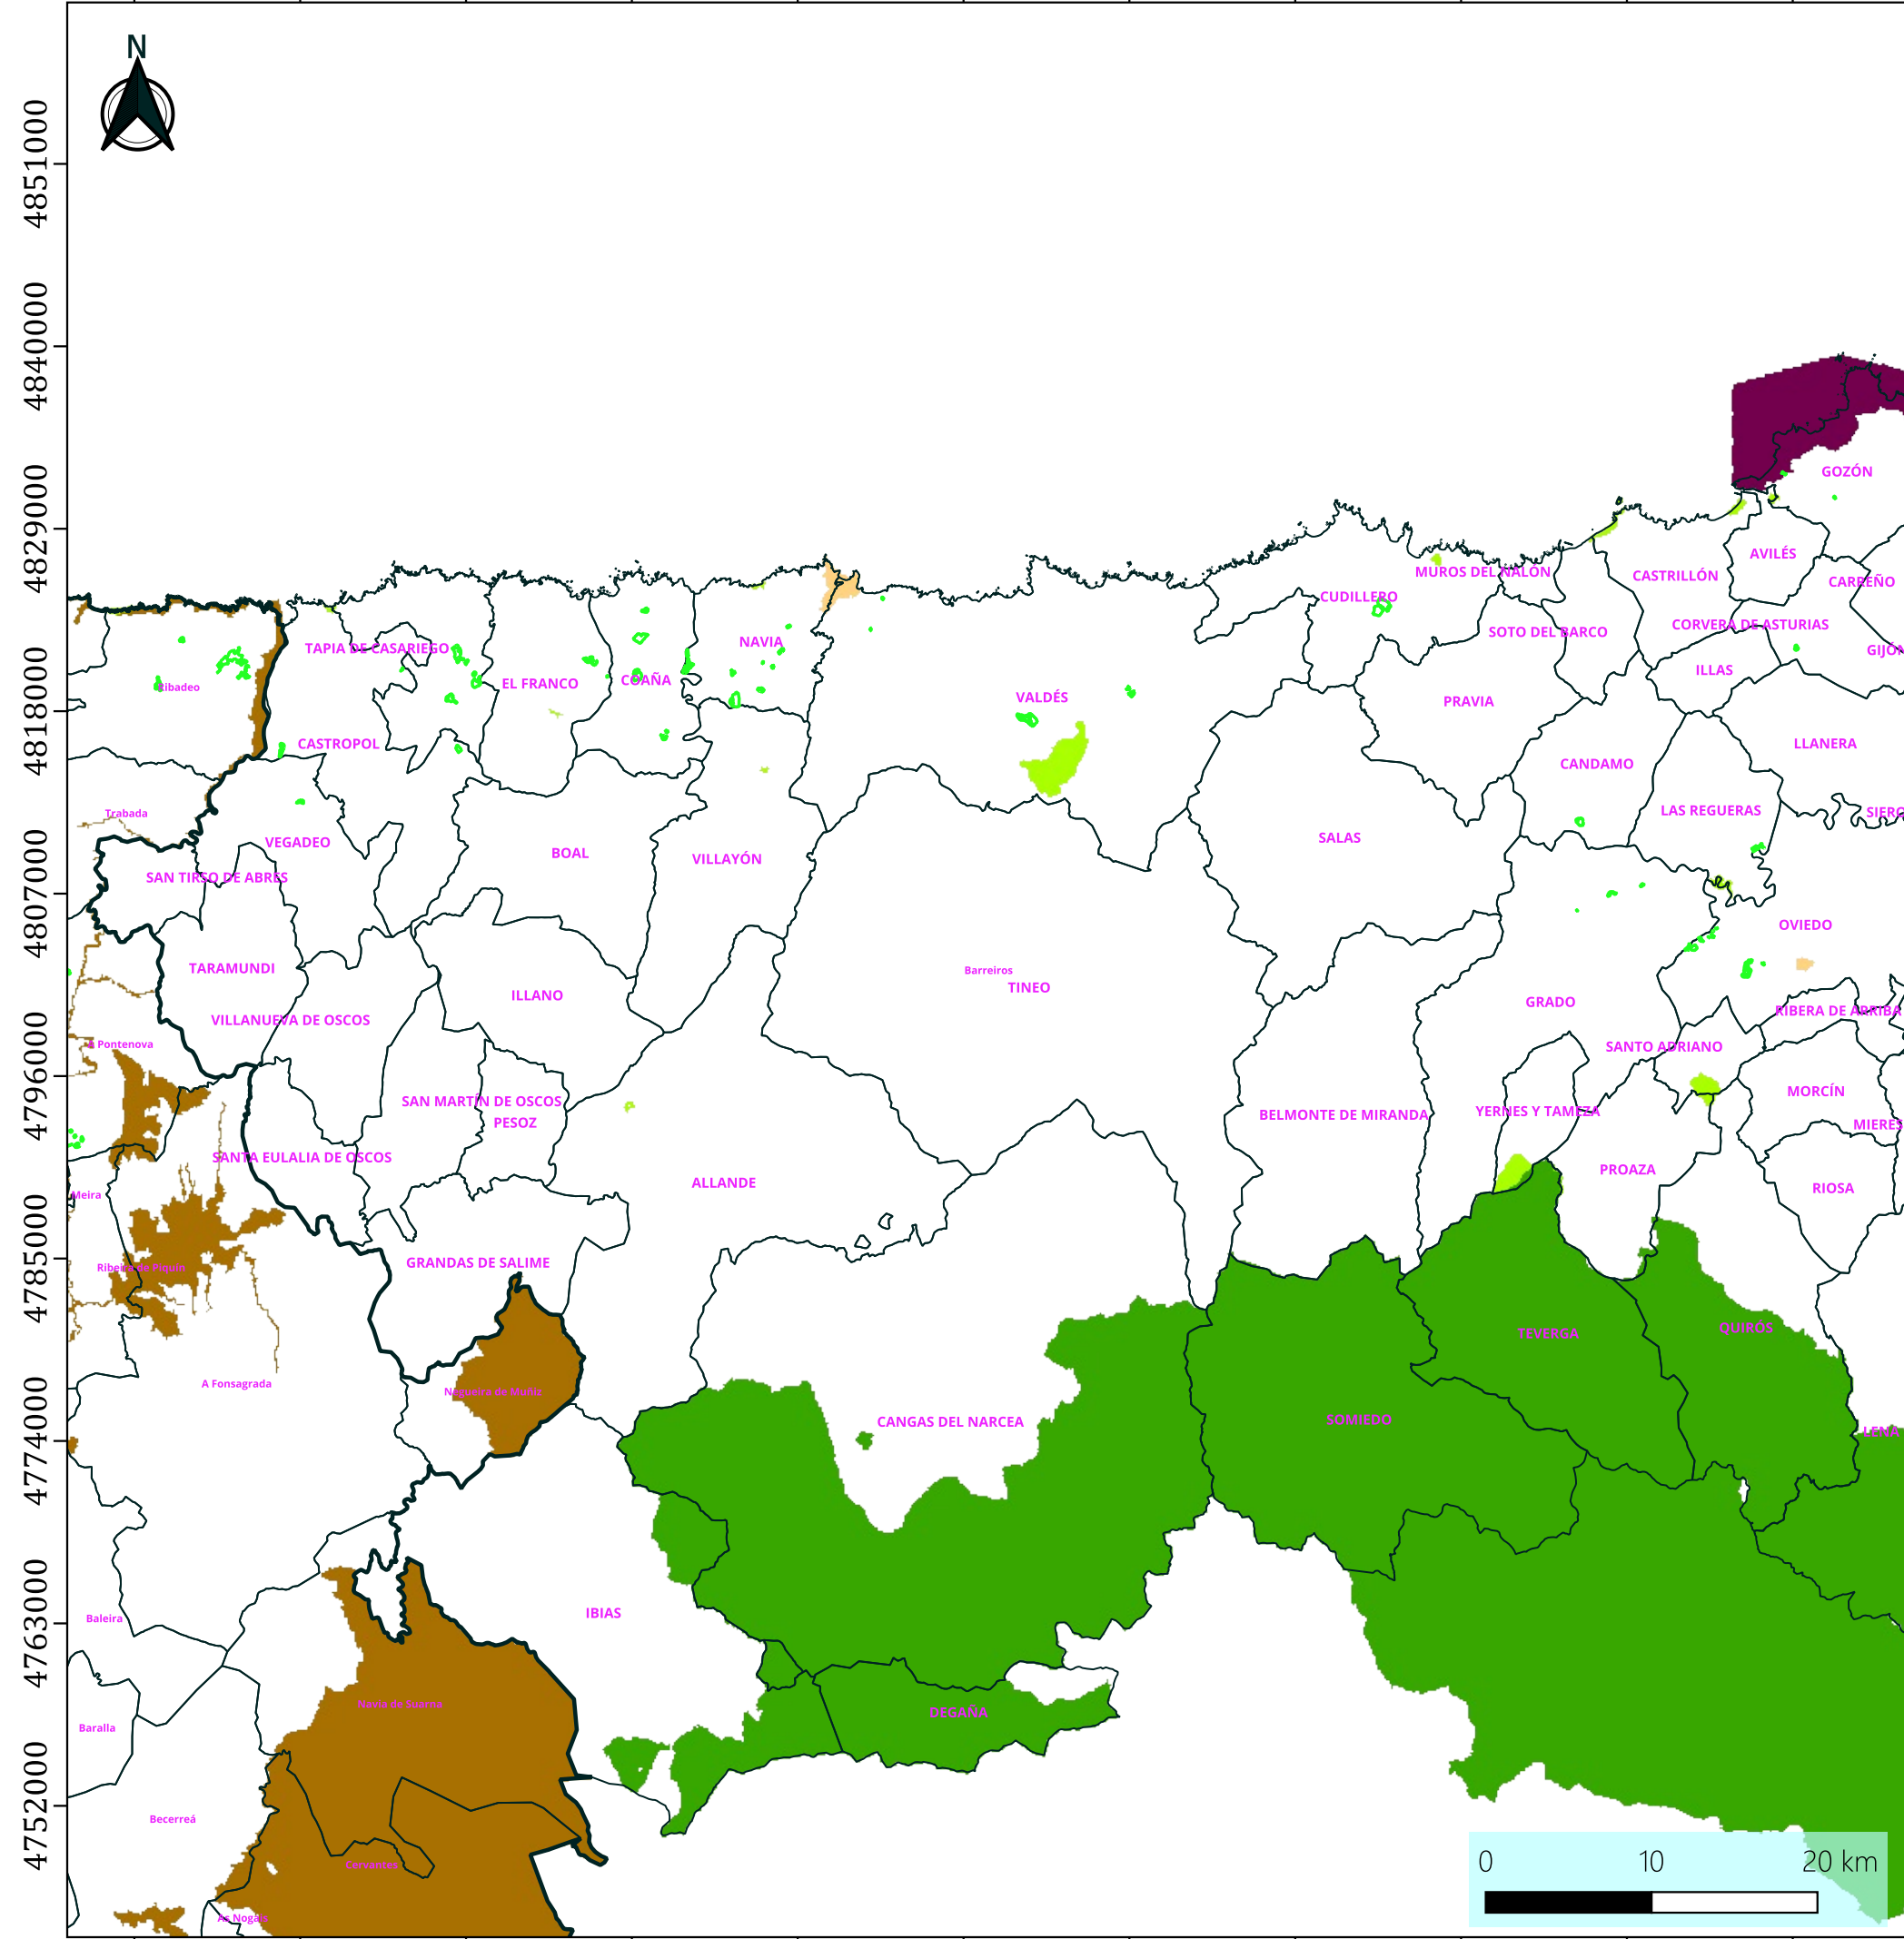

650000 660000 670000 680000 690000 700000 710000 720000 730000 740000 750000

LEYENDA

- MONTES ENCE NORTE PEFC 2026
- PROVINCIAS
- CONCELLOS

Espacios Naturales Protegidos

- Parques Nacionales
- Otros Parques
- Reservas Naturales
- Monumentos Naturales
- Paisajes Protegidos
- Espacios Protegidos Red Natura 2000
- Otros Espacios Naturales Protegidos
- Área Marina Protegida

650000 660000 670000 680000 690000 700000 710000 720000 730000 740000 750000