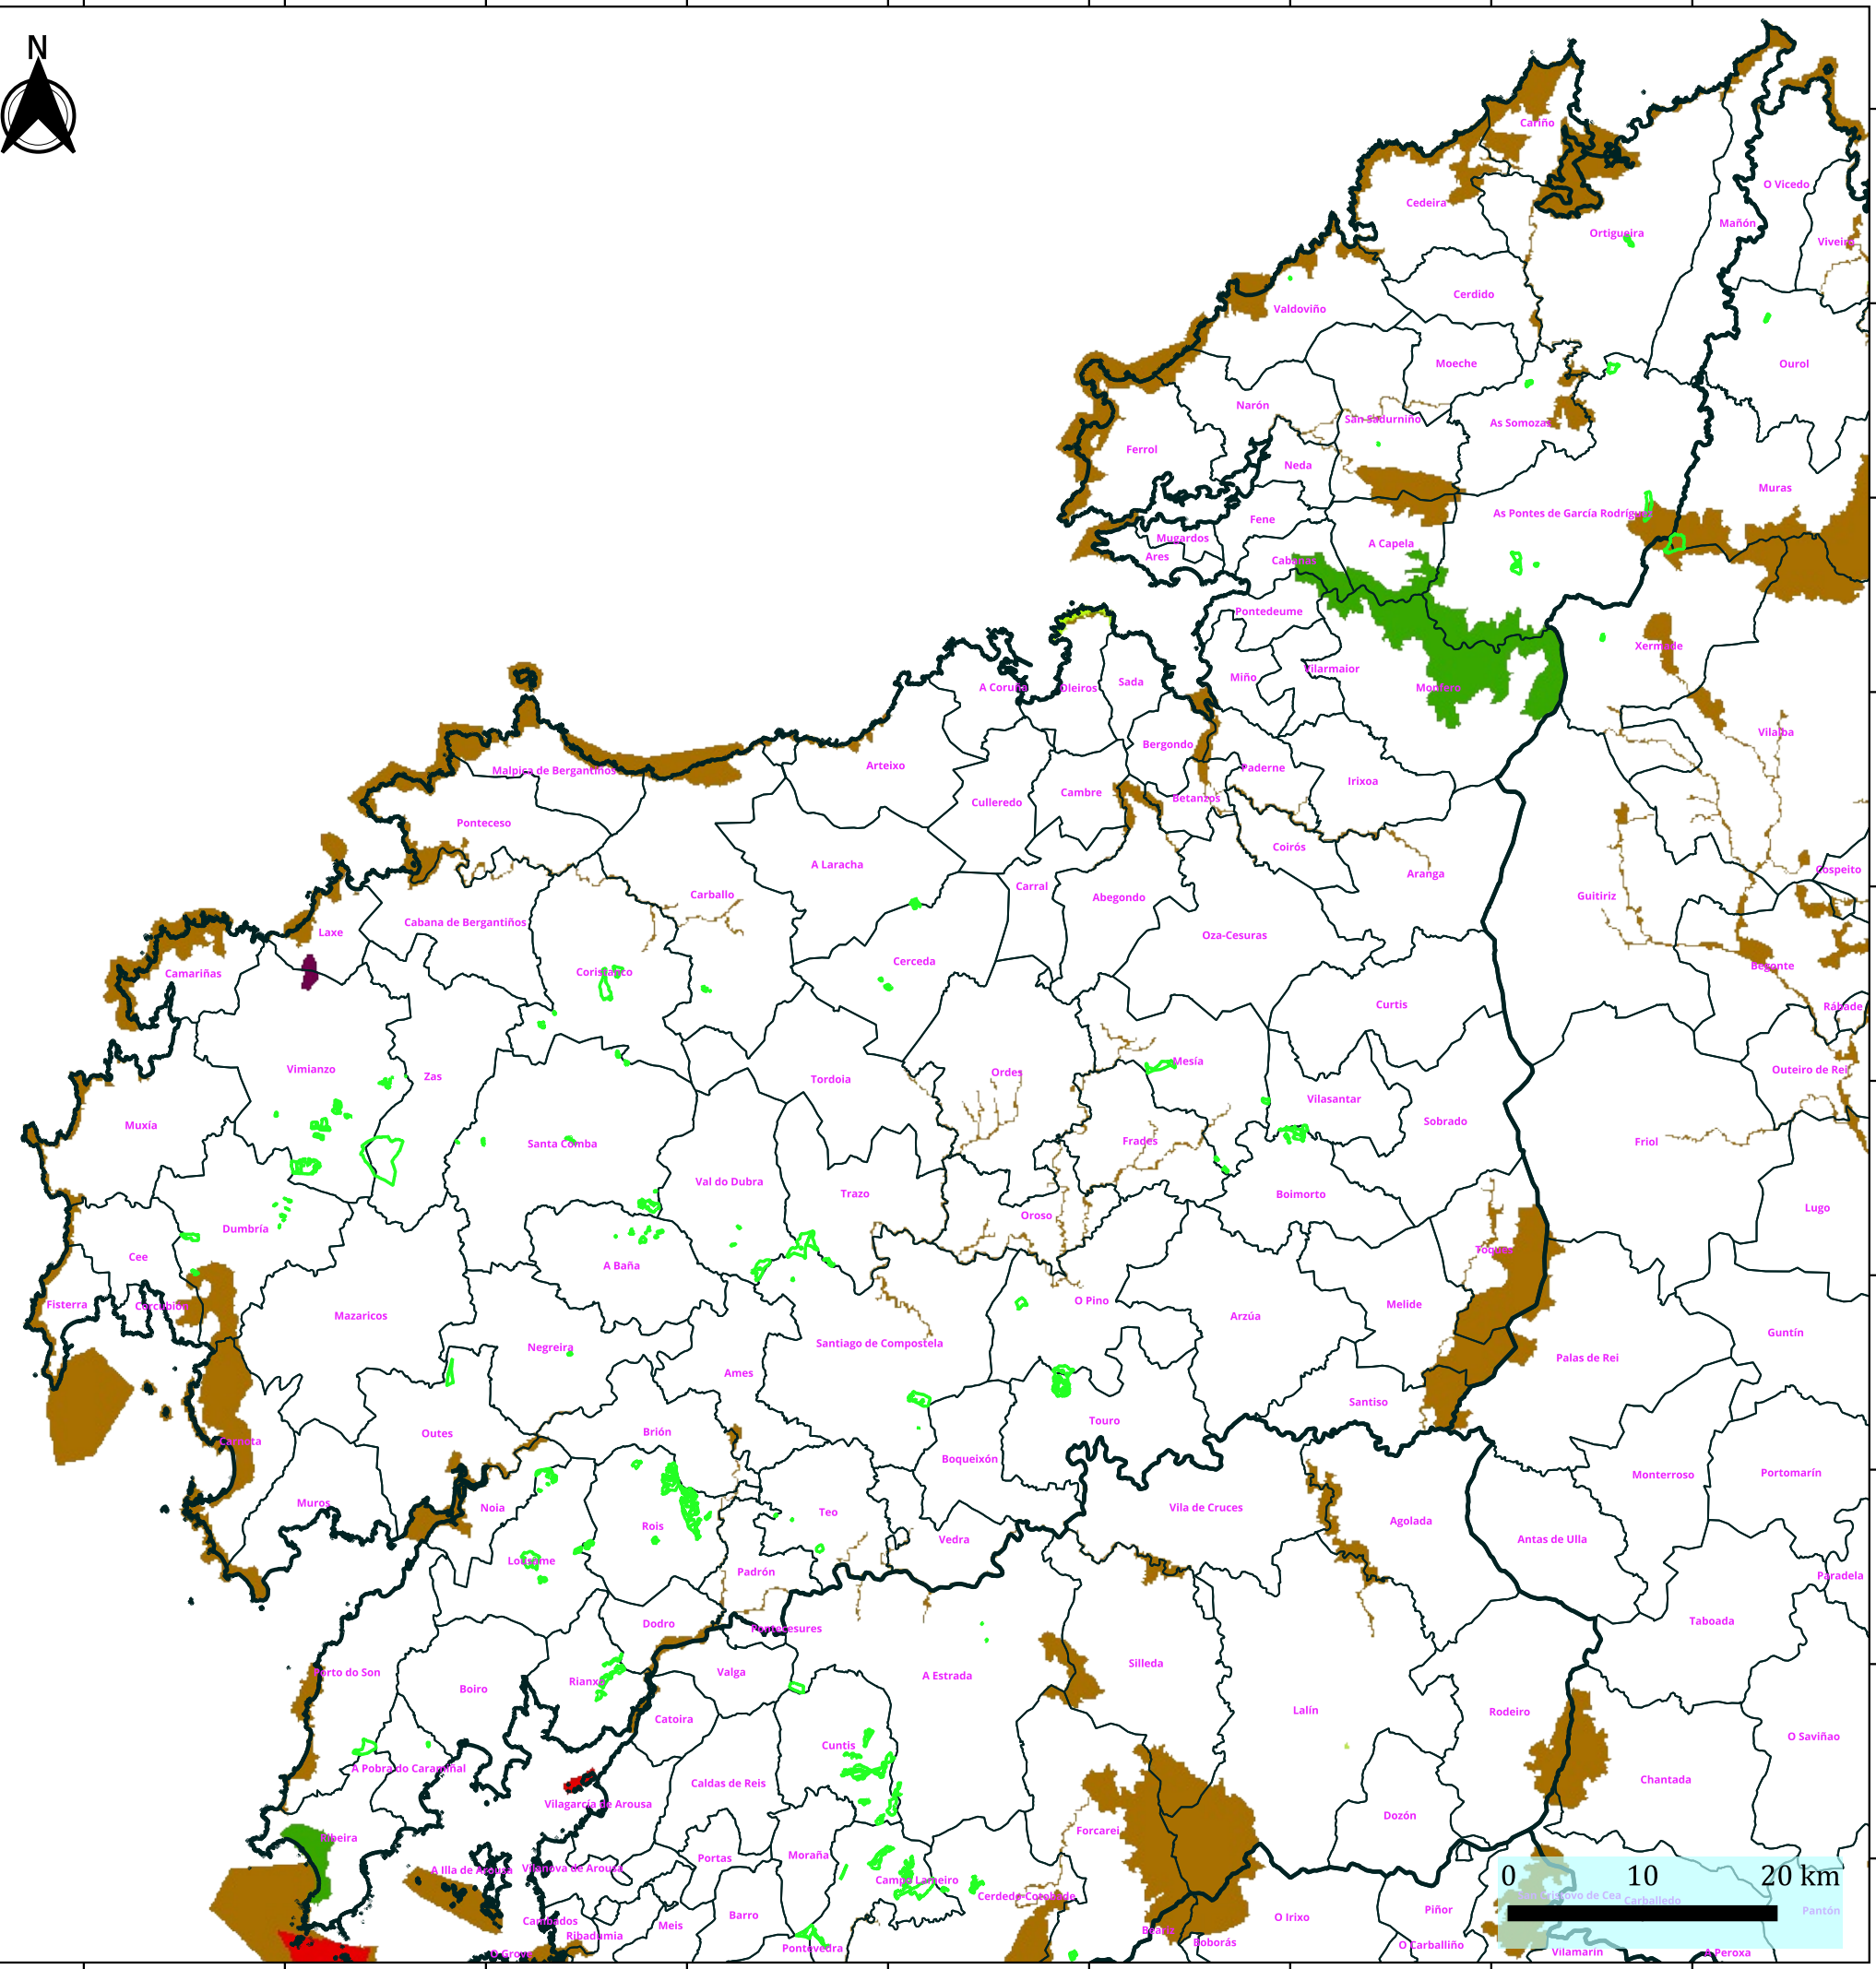

480000 495000 510000 525000 540000 555000 570000 585000 600000

4843000
4828500
4814000
4799500
4785000
4770500
4756000
4741500
4727000
4712500

GRUPO DE CERTIFICACIÓN FORESTAL PEFC ENCE

A CORUÑA

LEYENDA

- MONTES ENCE NORTE PEFC 2026
- PROVINCIAS
- CONCELLOS

Espacios Naturales Protegidos

- Parques Nacionales
- Otros Parques
- Reservas Naturales
- Monumentos Naturales
- Paisajes Protegidos
- Espacios Protegidos Red Natura 2000
- Otros Espacios Naturales Protegidos
- Área Marina Protegida

480000 495000 510000 525000 540000 555000 570000 585000 600000