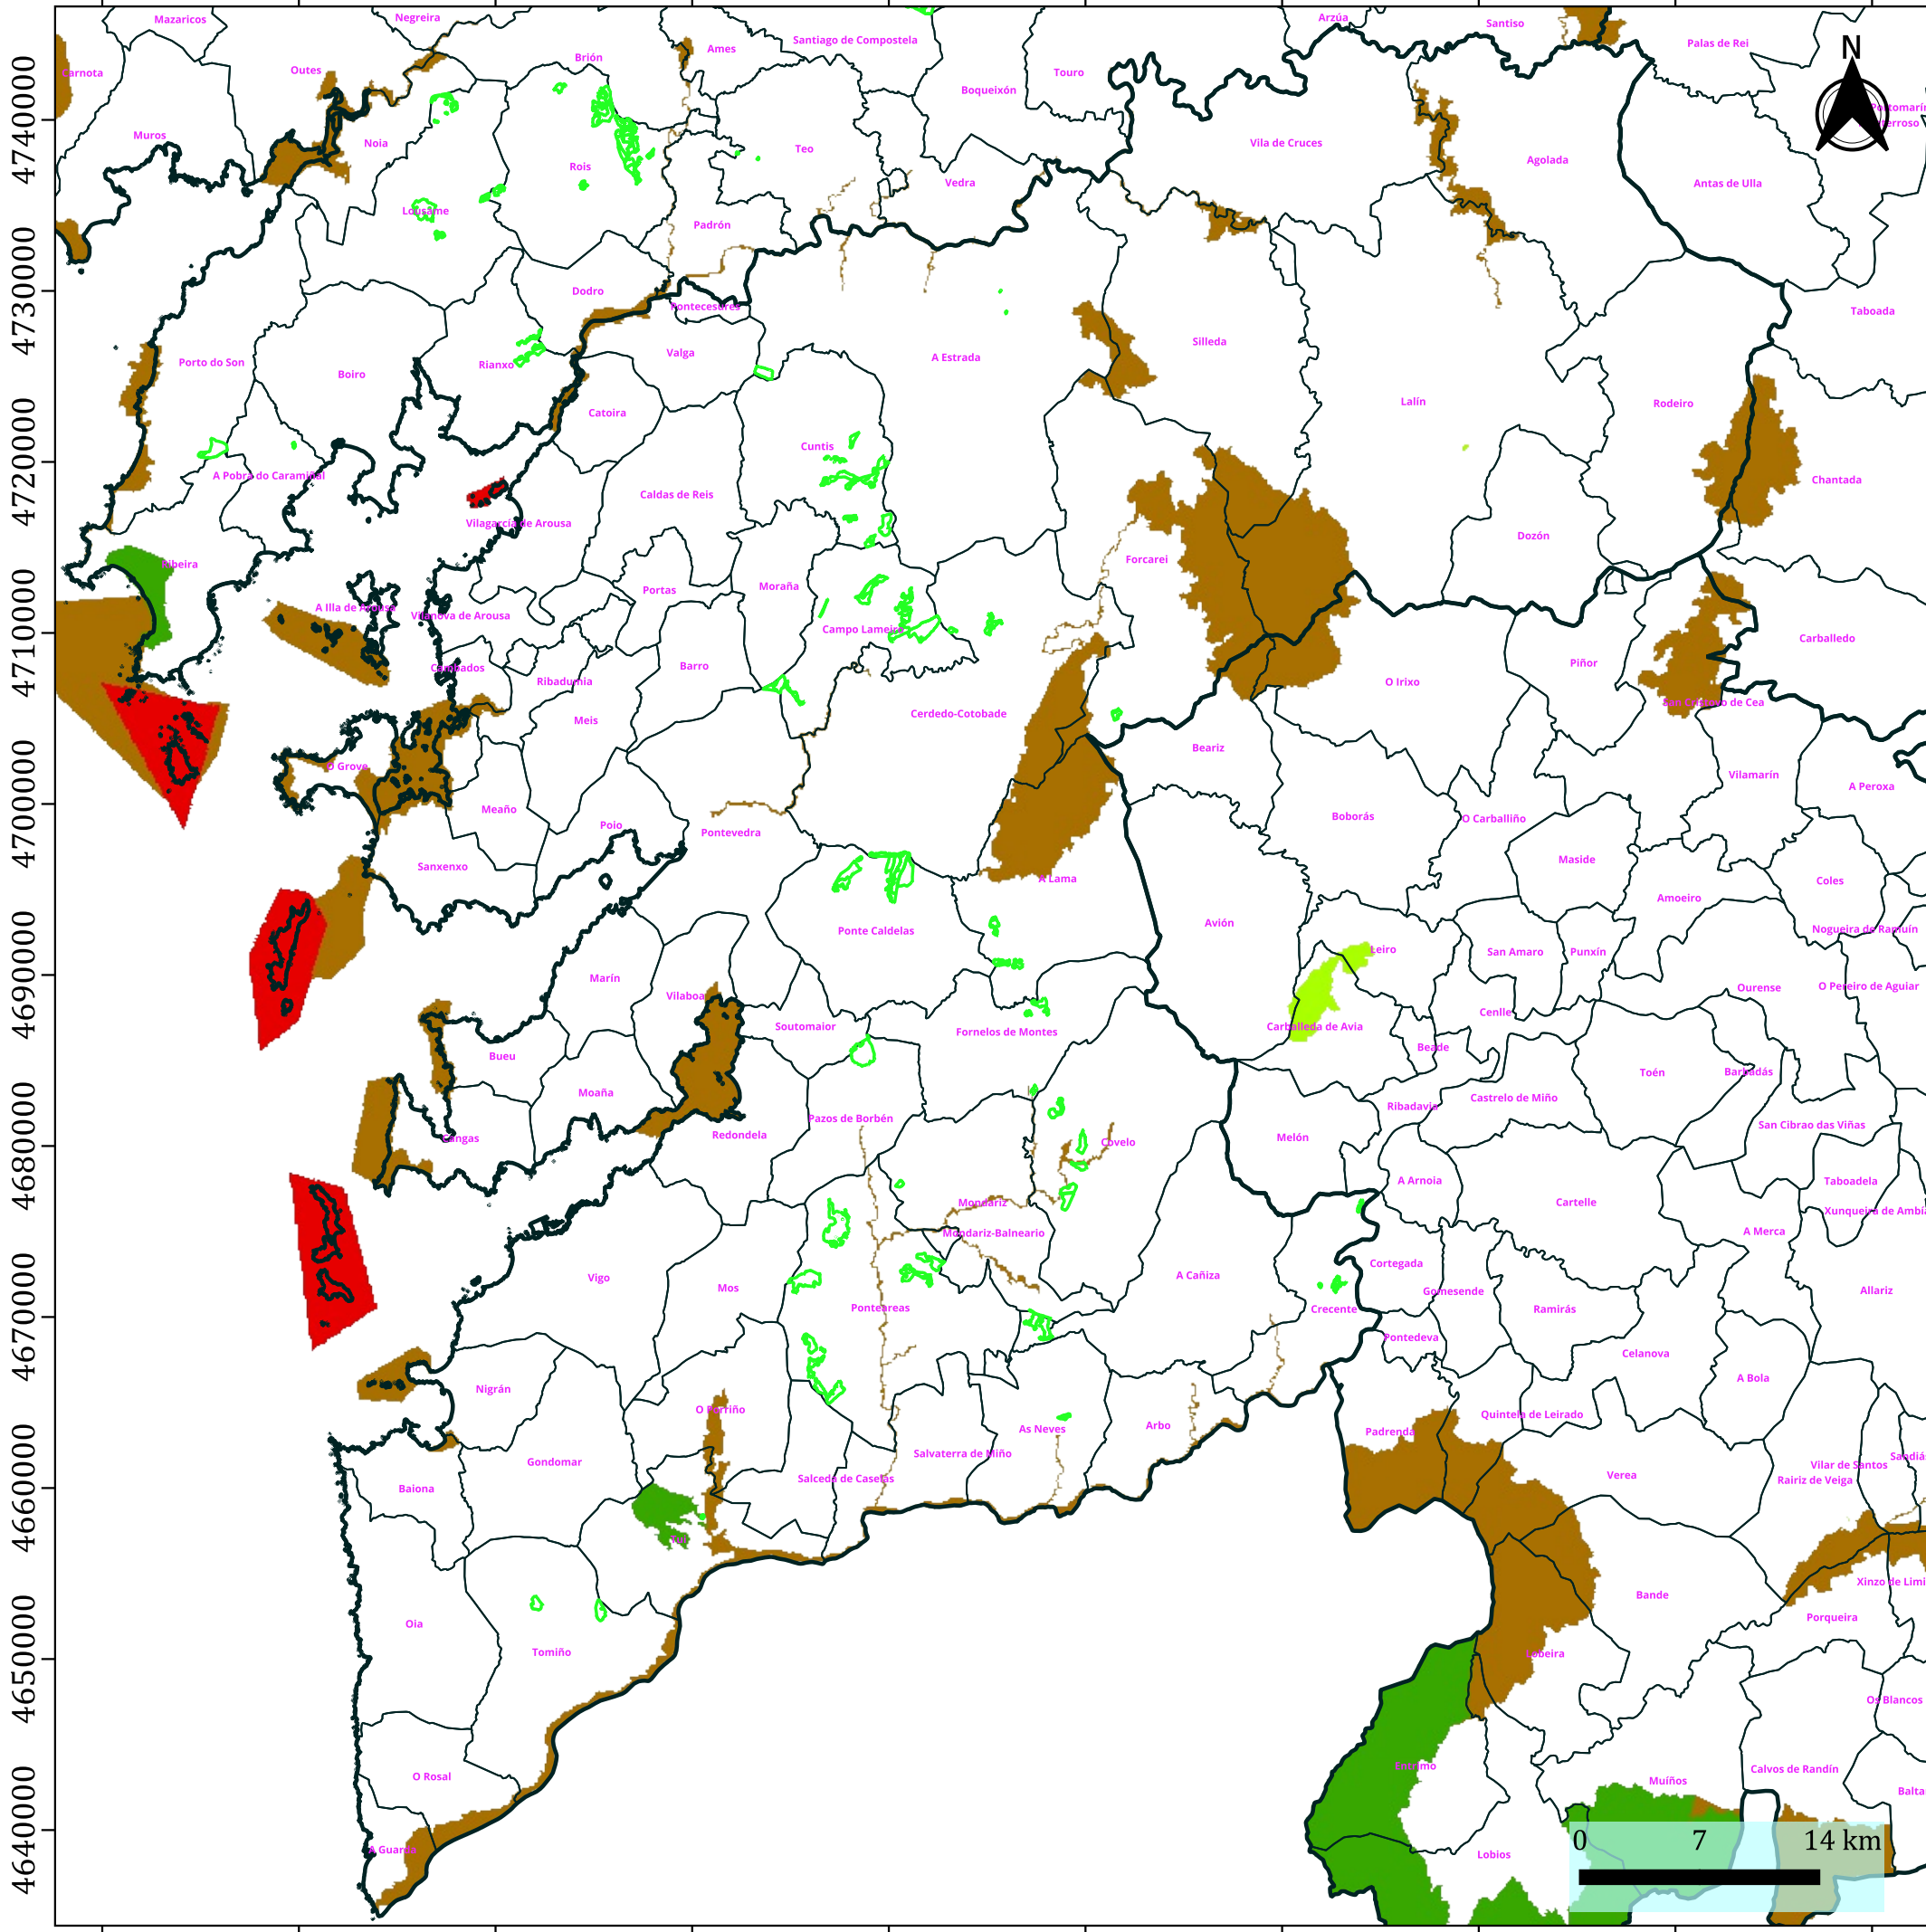

494500 506000 517500 529000 540500 552000 563500 575000 586500 598000

4740000 4730000 4720000 4710000 4700000 4690000 4680000 4670000 4660000 4650000 4640000

LEYENDA

- MONTES ENCE NORTE FSC 2026
- PROVINCIAS
- CONCELLOS

Espacios Naturales Protegidos

- Parques Nacionales
- Otros Parques
- Reservas Naturales
- Monumentos Naturales
- Paisajes Protegidos
- Espacios Protegidos Red Natura 2000
- Otros Espacios Naturales Protegidos
- Área Marina Protegida

494500 506000 517500 529000 540500 552000 563500 575000 586500 598000