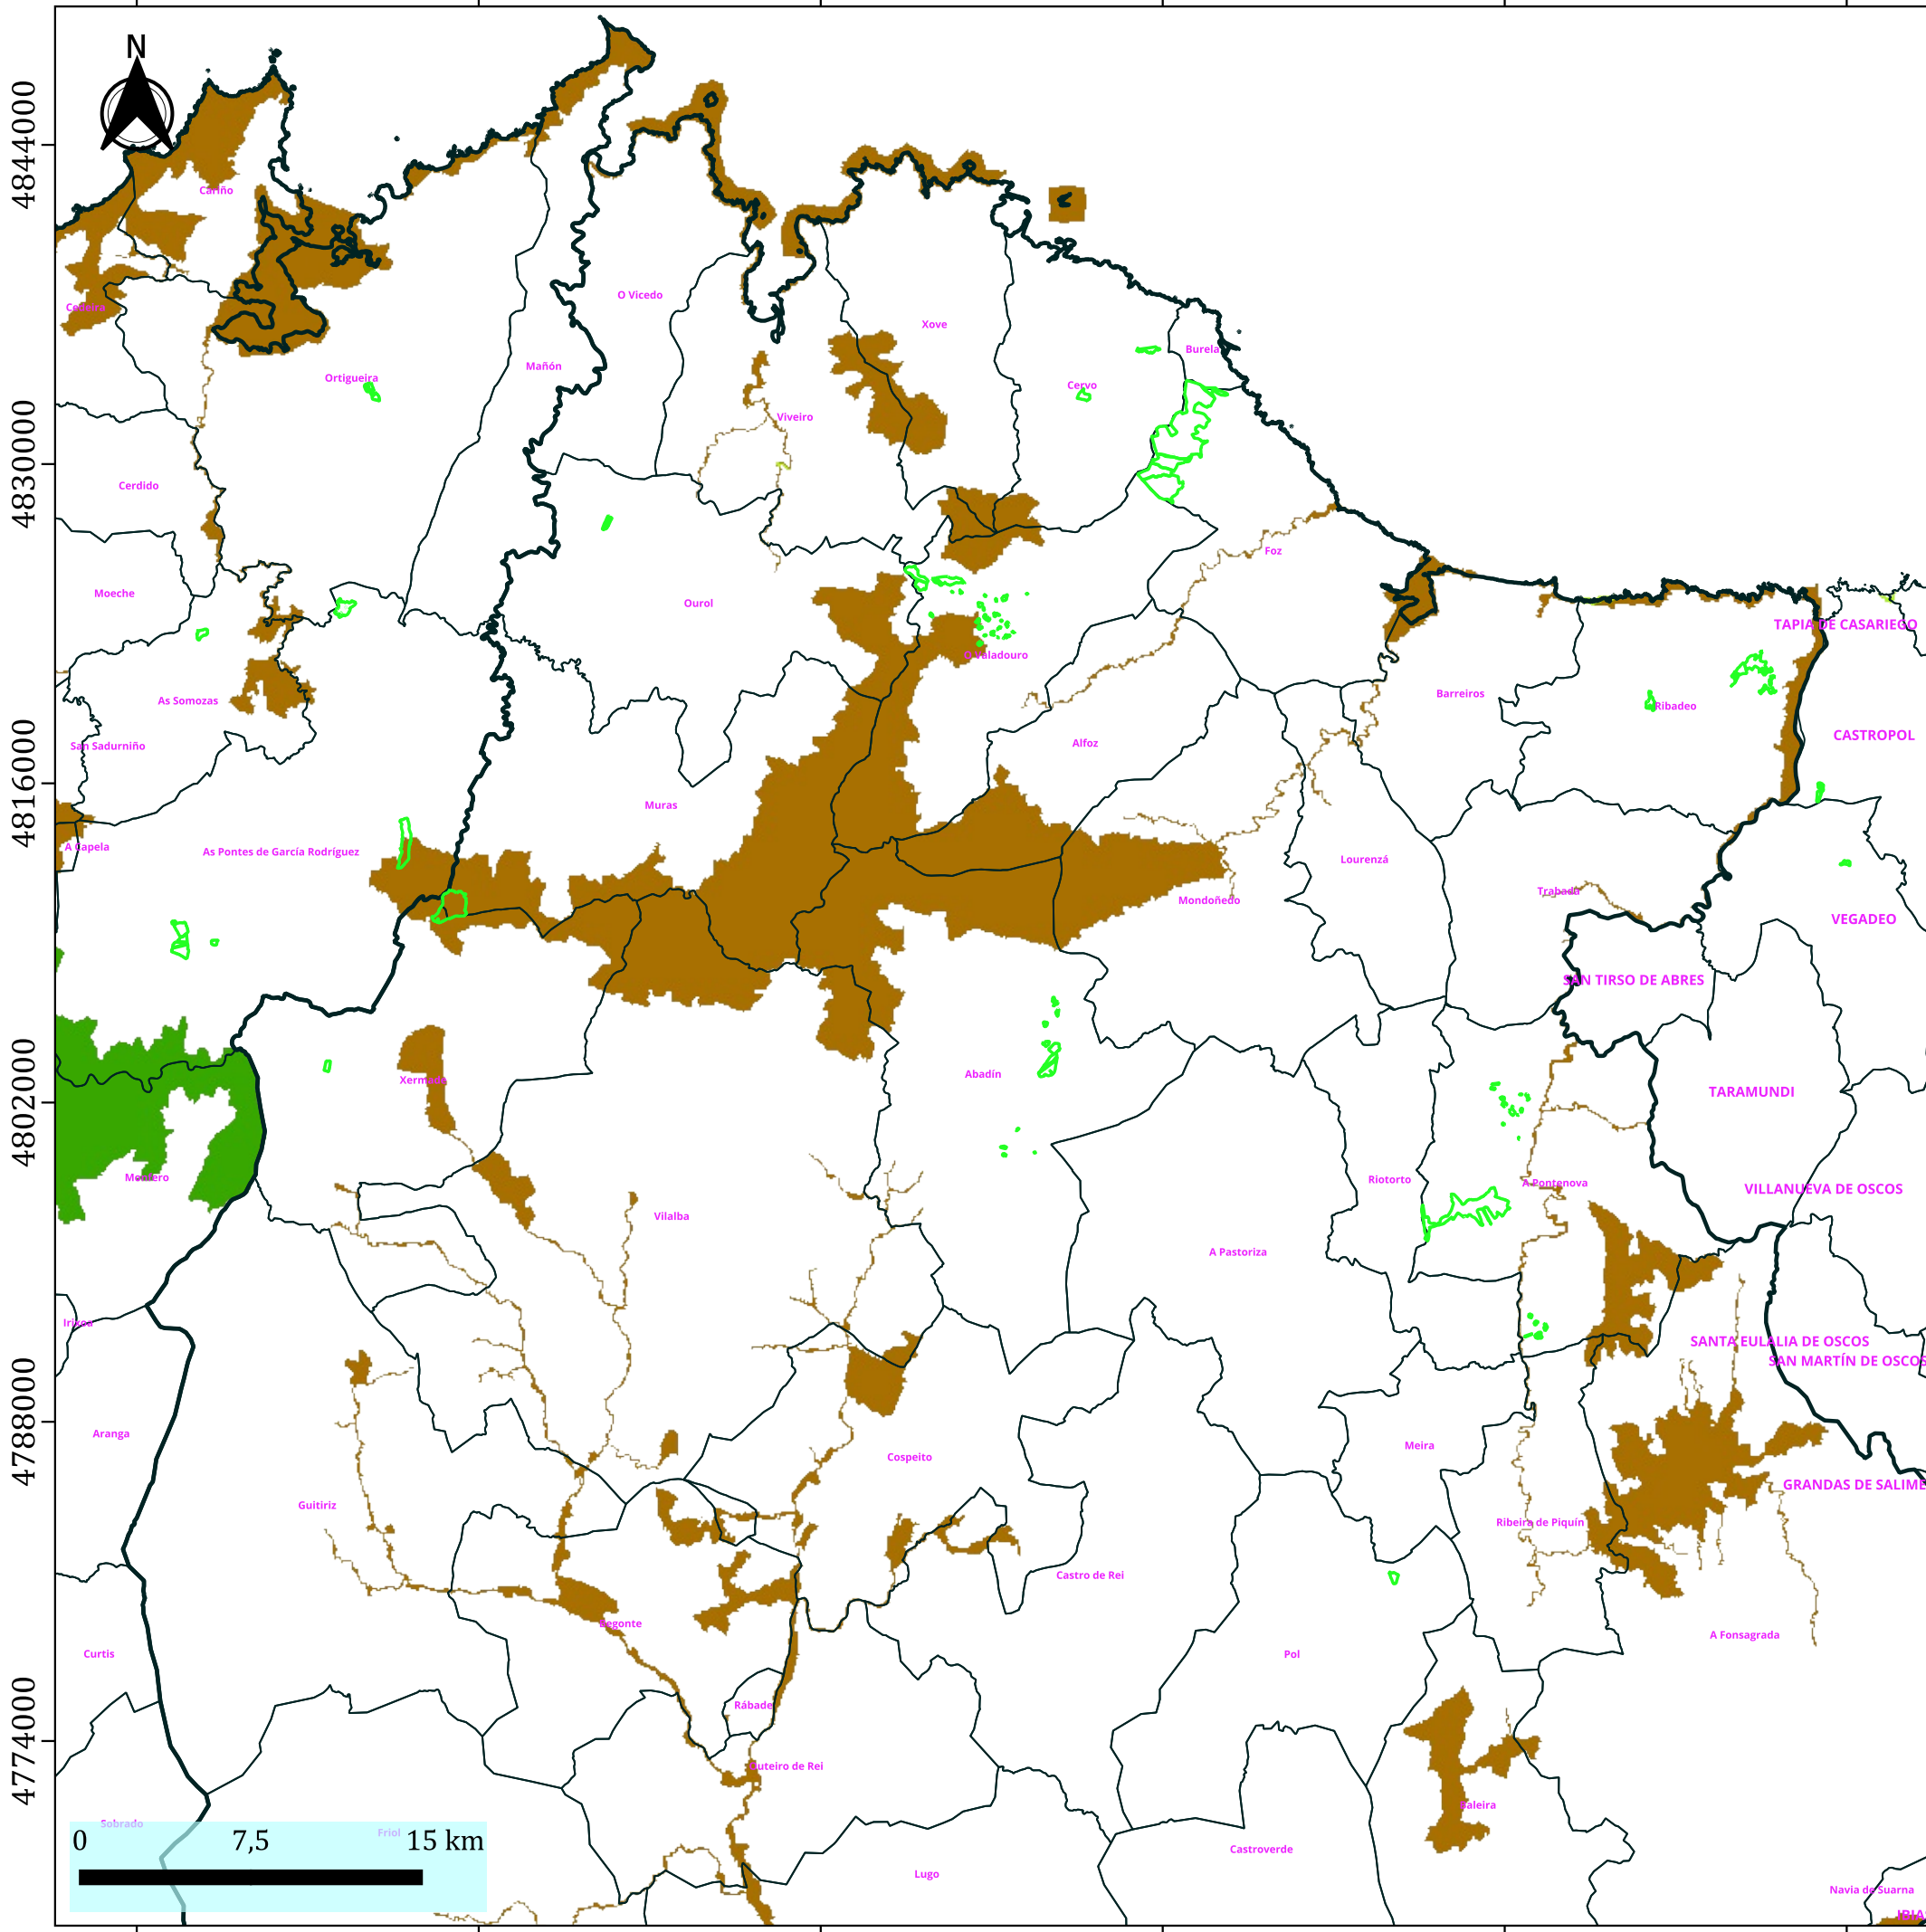

585000 600000 615000 630000 645000 660000

GRUPO DE CERTIFICACIÓN FORESTAL FSC ENCE

LUGO

LEYENDA

-  MONTES ENCE NORTE FSC 2026
 -  PROVINCIAS
 -  CONCELLOS
- Inventario Español de Áreas Protegidas
-  Parques Nacionales
 -  Otros Parques
 -  Reservas Naturales
 -  Monumentos Naturales
 -  Paisajes Protegidos
 -  Espacios Protegidos Red Natura 2000
 -  Otros Espacios Naturales Protegidos
 -  Área Marina Protegida

585000 600000 615000 630000 645000 660000

4844000 4830000 4816000 4802000 4788000 4774000