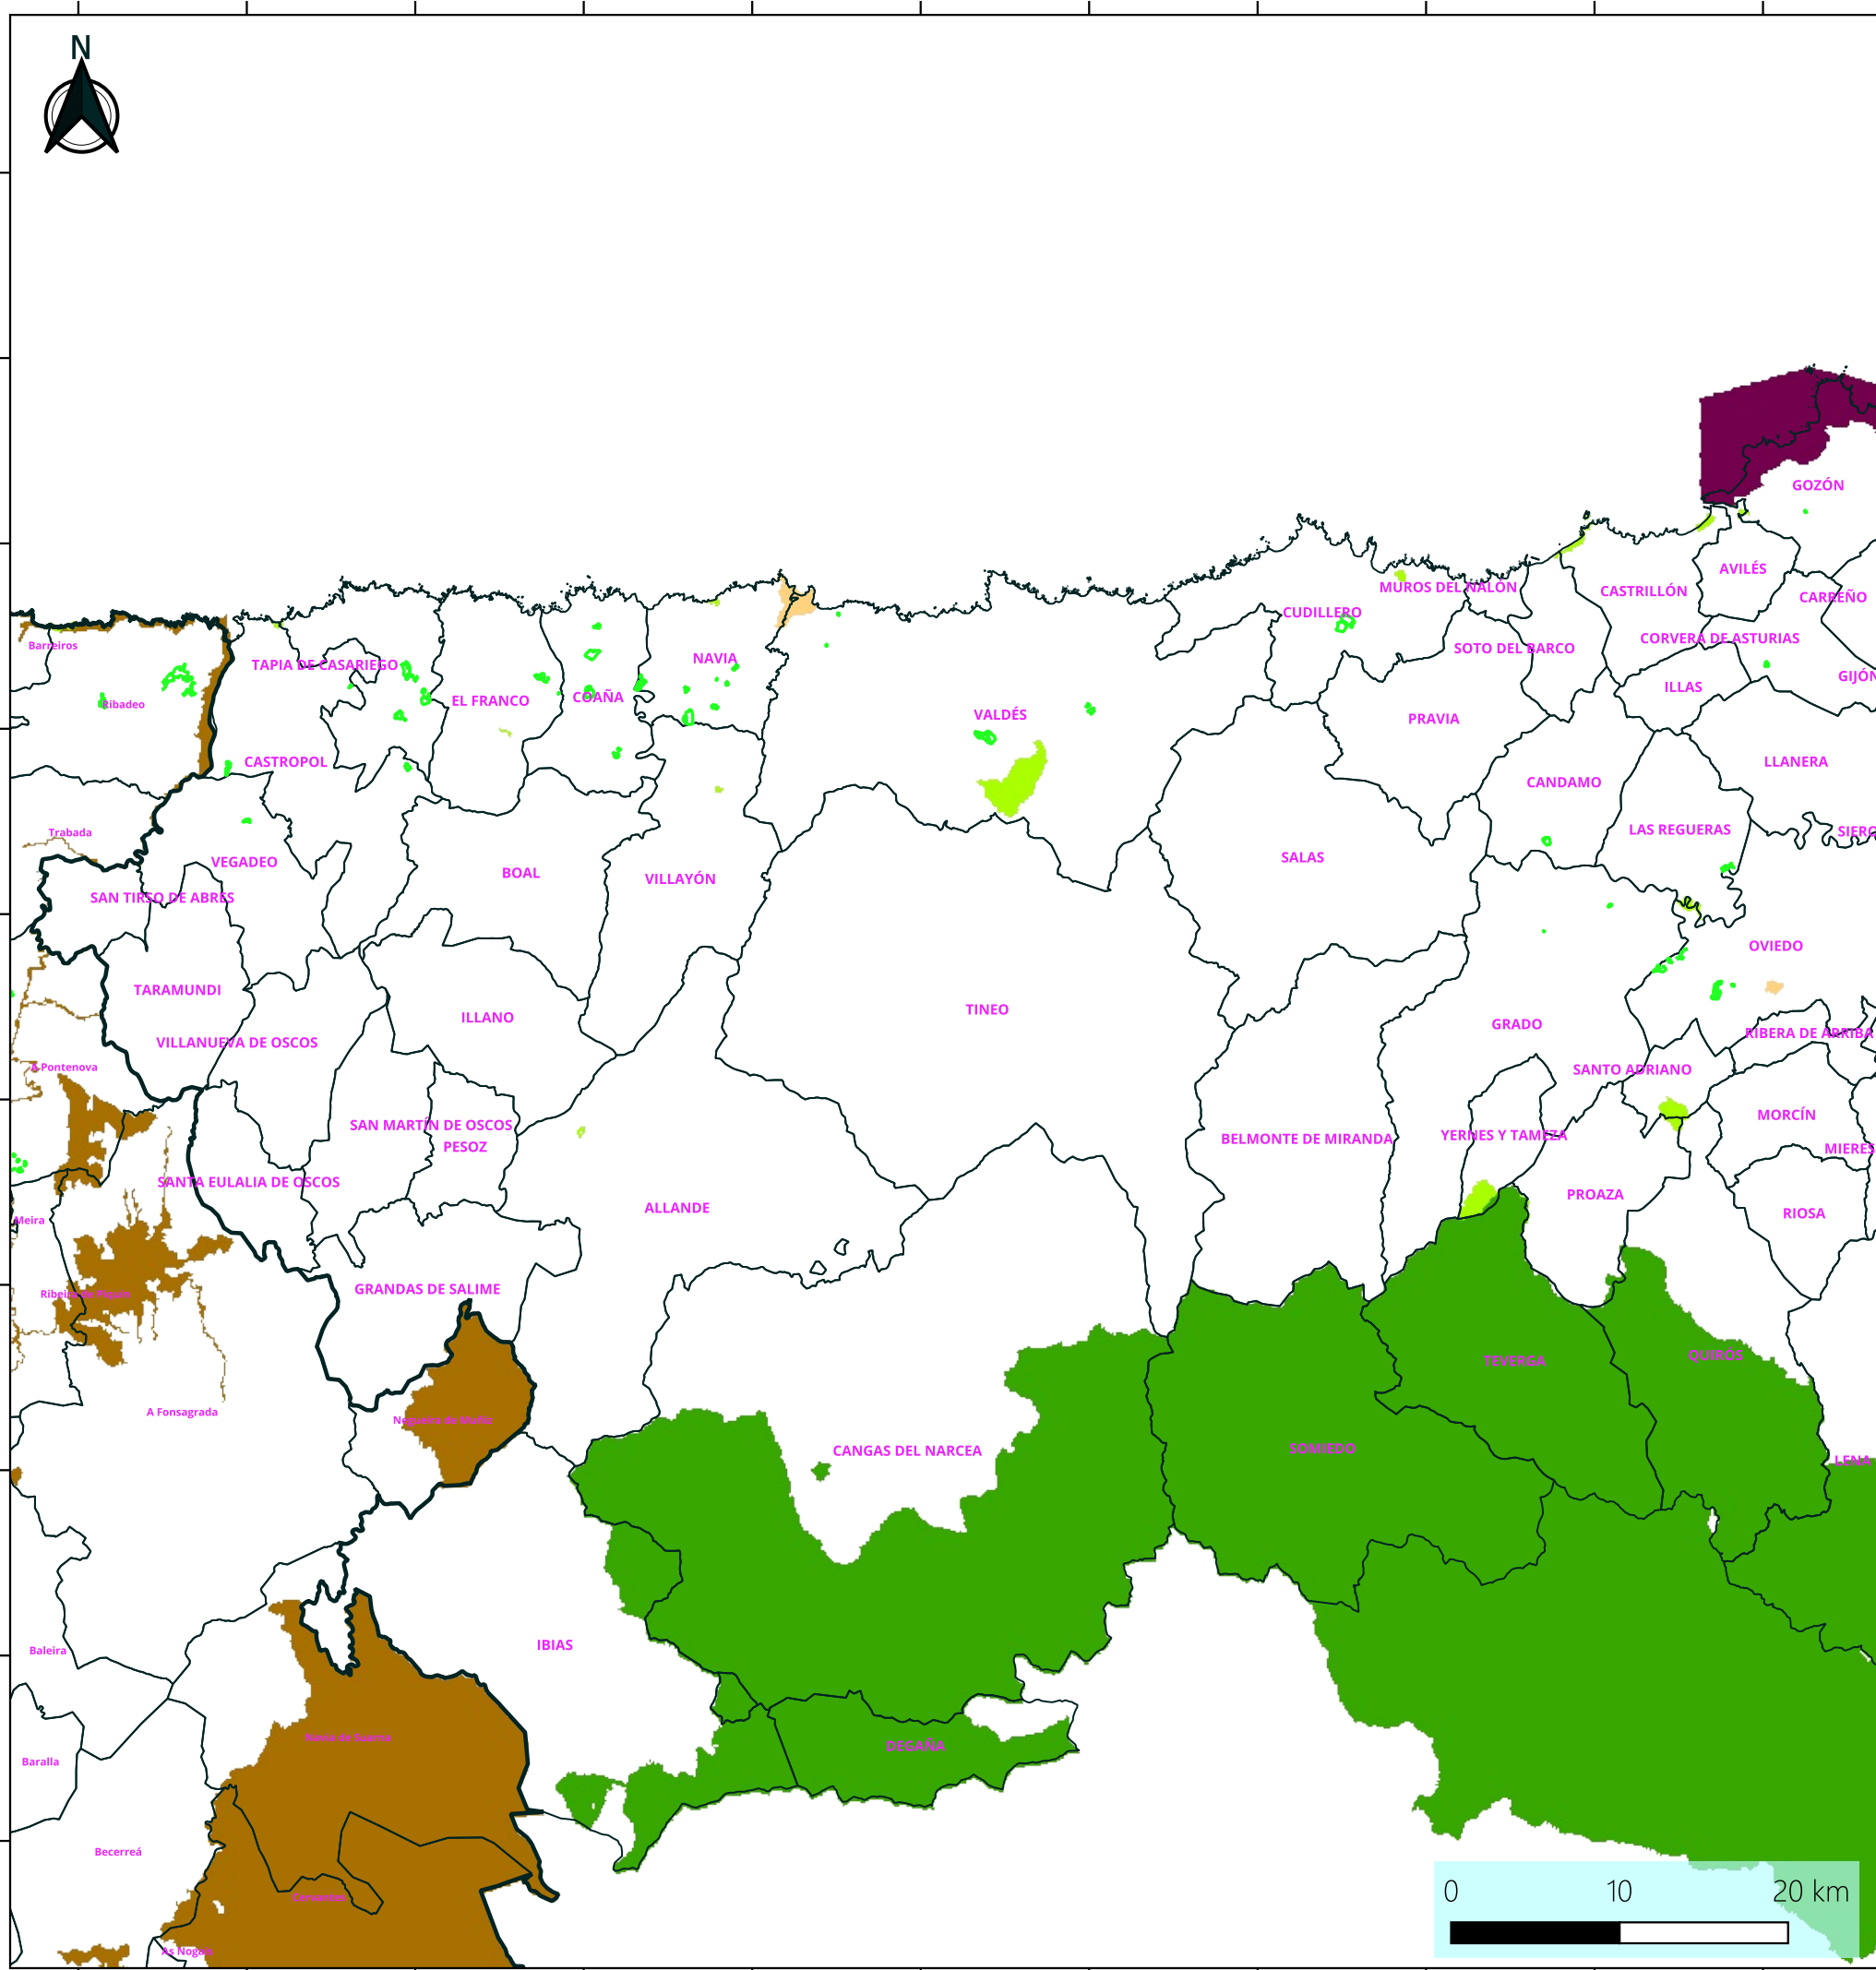

650000 660000 670000 680000 690000 700000 710000 720000 730000 740000 750000

# GRUPO DE CERTIFICACIÓN FORESTAL FSC ENCE

ASTURIAS P.1

4851000  
4840000  
4829000  
4818000  
4807000  
4796000  
4785000  
4774000  
4763000  
4752000

4851000  
4840000  
4829000  
4818000  
4807000  
4796000  
4785000  
4774000  
4763000  
4752000

**LEYENDA**

- MONTES ENCE NORTE FSC 2026
- PROVINCIAS
- CONCELLOS

**Inventario Español de Áreas Protegidas**

- Parques Nacionales
- Otros Parques
- Reservas Naturales
- Monumentos Naturales
- Paisajes Protegidos
- Espacios Protegidos Red Natura 2000
- Otros Espacios Naturales Protegidos
- Área Marina Protegida