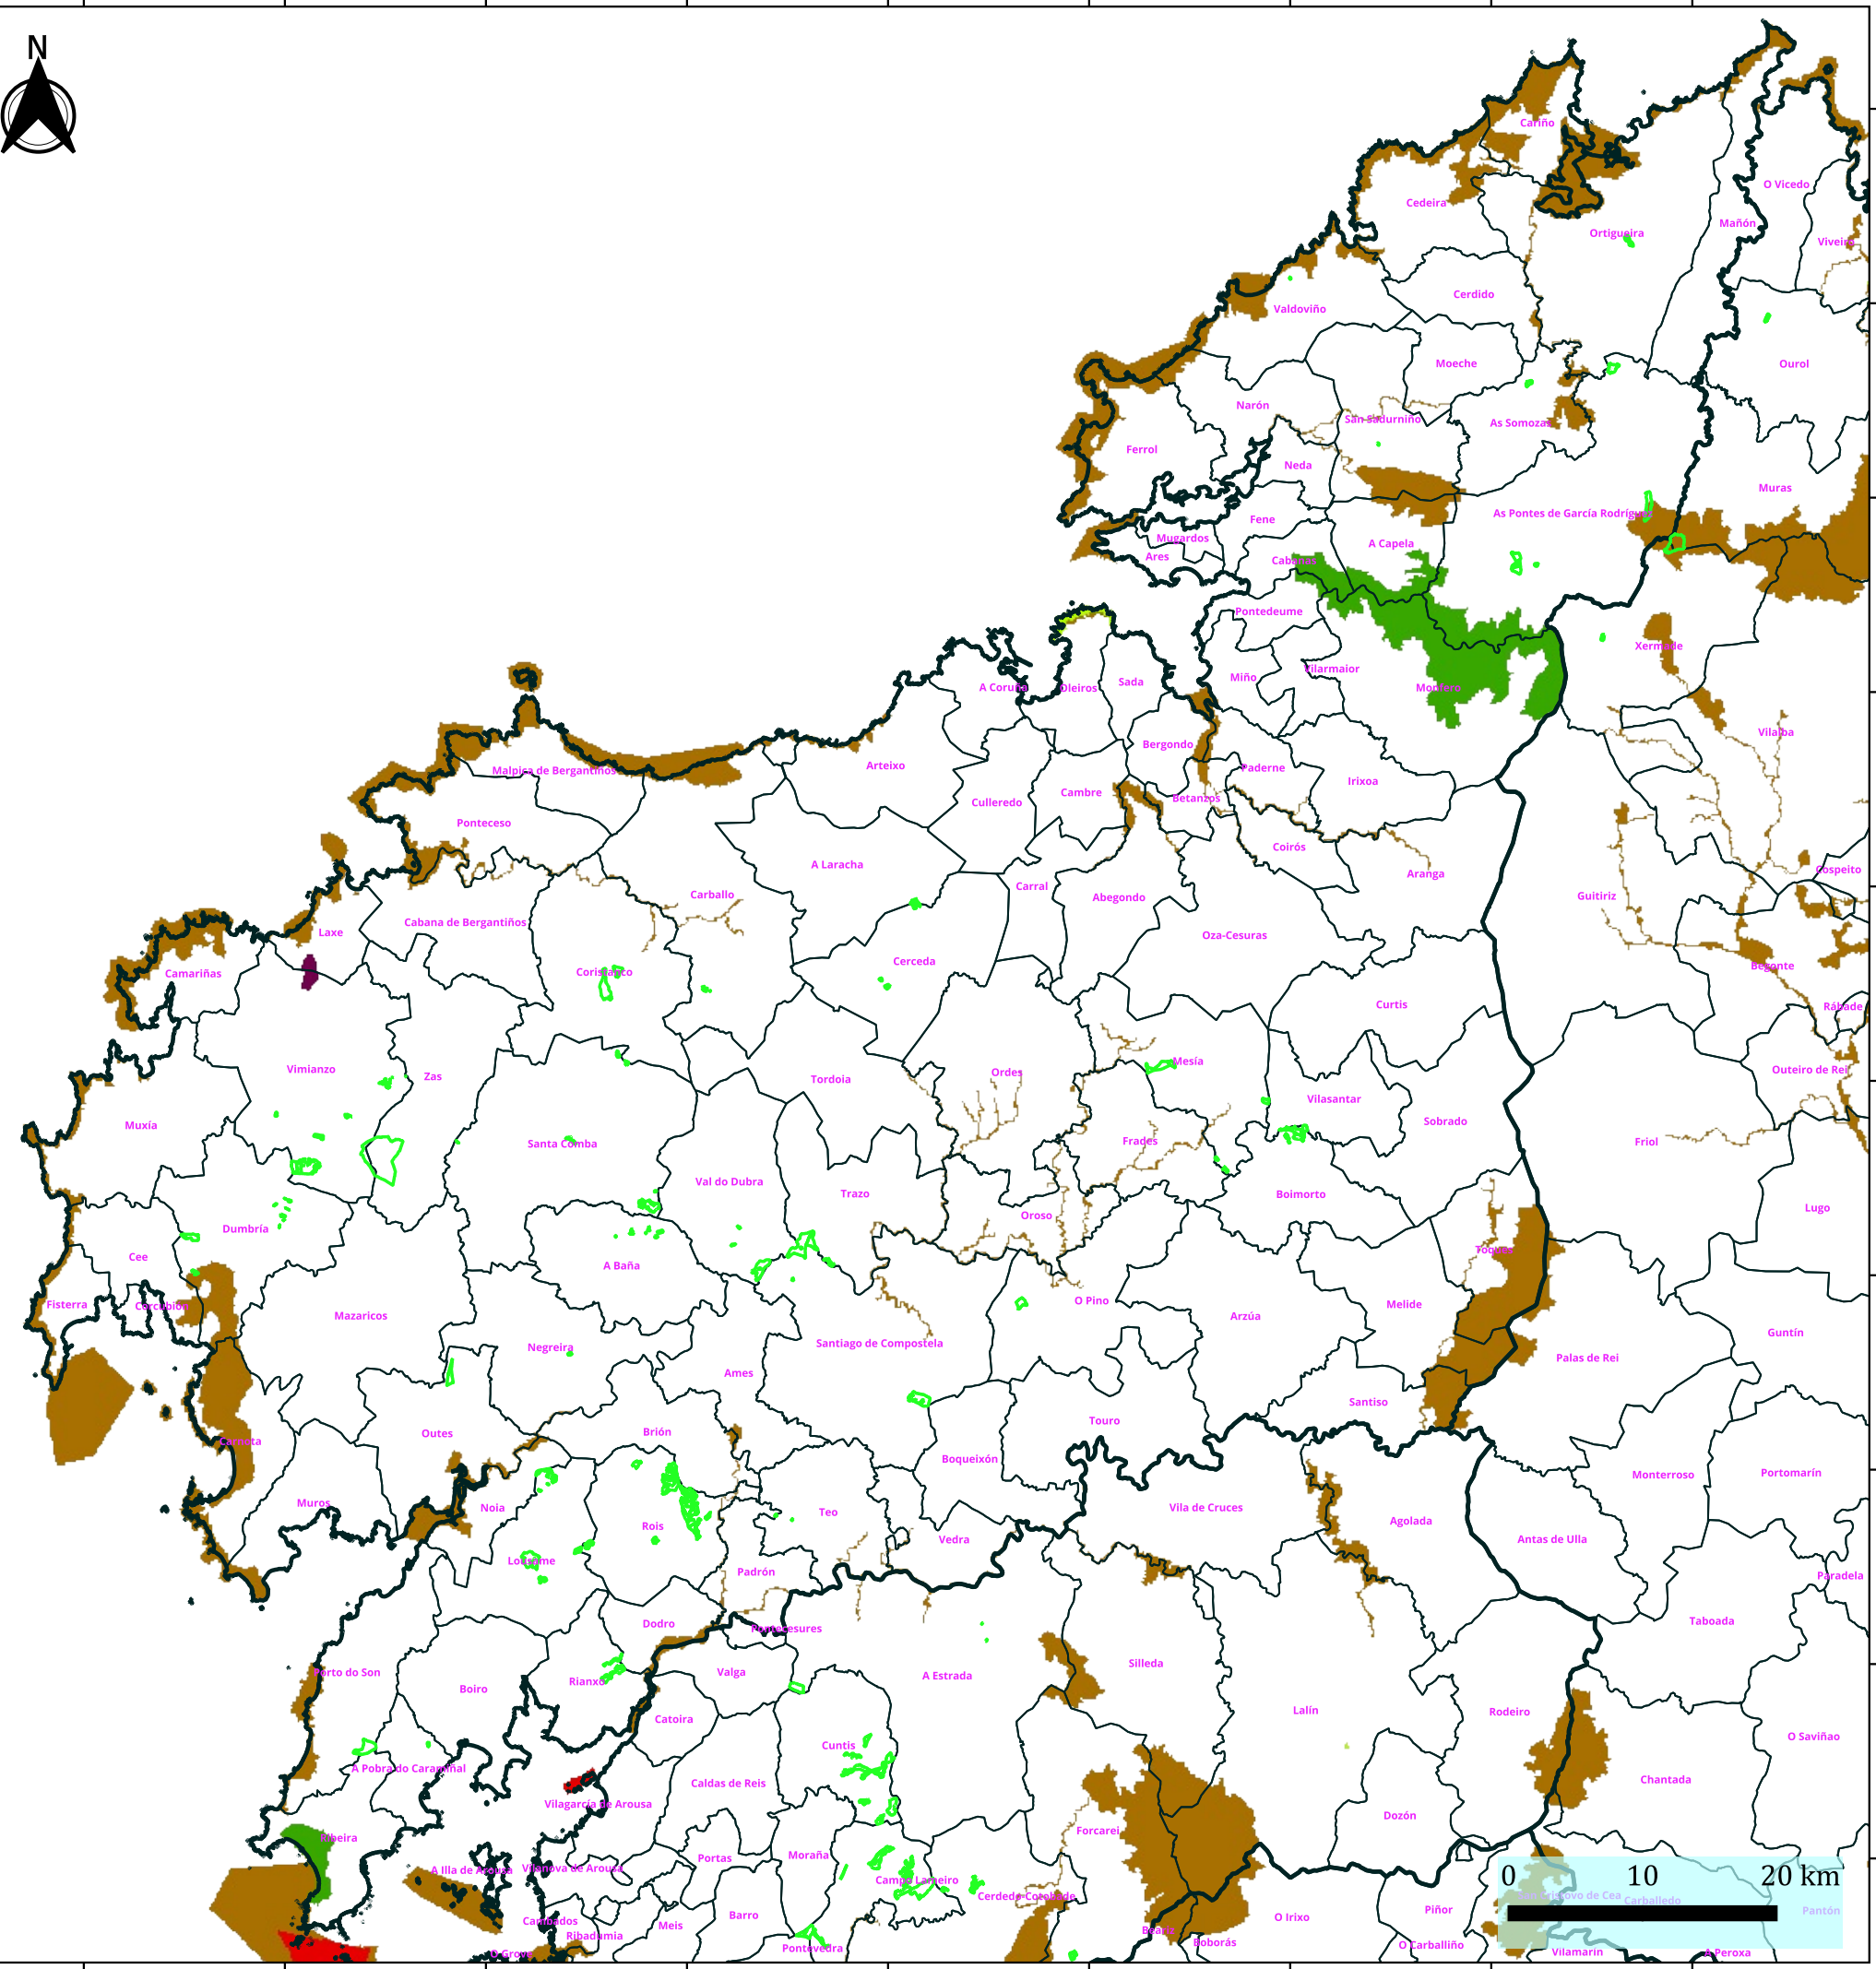

480000 495000 510000 525000 540000 555000 570000 585000 600000

4843000  
4828500  
4814000  
4799500  
4785000  
4770500  
4756000  
4741500  
4727000  
4712500

# GRUPO DE CERTIFICACIÓN FORESTAL FSC ENCE

A CORUÑA

## LEYENDA

- MONTES ENCE NORTE FSC 2026
  - PROVINCIAS
  - CONCELLOS
- Inventario Español de Áreas Protegidas
- Parques Nacionales
  - Otros Parques
  - Reservas Naturales
  - Monumentos Naturales
  - Paisajes Protegidos
  - Espacios Protegidos Red Natura 2000
  - Otros Espacios Naturales Protegidos
  - Área Marina Protegida

480000 495000 510000 525000 540000 555000 570000 585000 600000